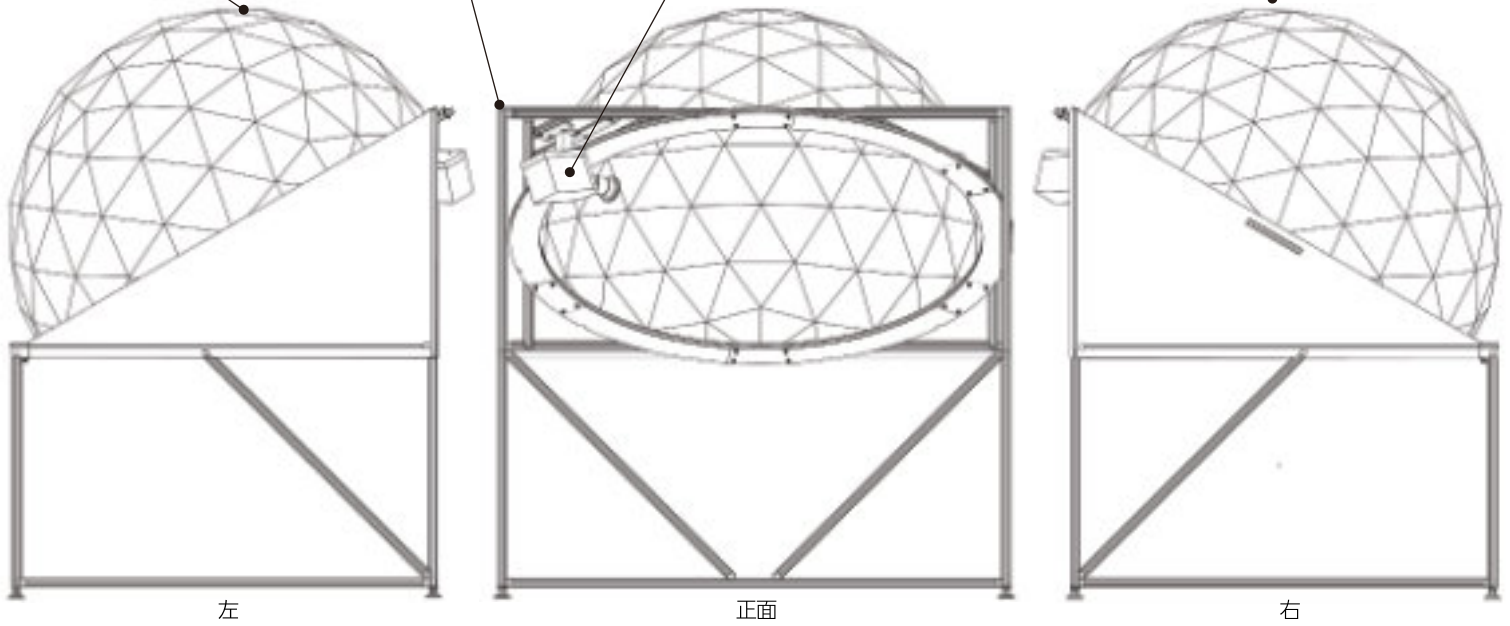

Dome Station とは？

小型のドームスクリーンと、その専用投影用システム機器&投影用ソフトウェアが統合されたオールインワンパッケージです。放映用コンテンツ（ドームマスターまたはエクイレクタングラー方式）を用意するだけで、ドーム型スクリーンに最適化された状態で投影できます。 ※制作および編集用PCは別途ご用意ください。

Dome Station の構成

全体サイズ（30度固定傾斜の場合） 全高：1,955mm、横幅：1,720mm、奥行：1,543mm、ドーム中心高：1,211mm

ドーム型スクリーン

ペーパードーム「HD150HC」
外形：幅 1,670mm 奥 736mm
内径：幅 1,491mm
投影面：濃灰 0.9mm 厚段ボール
紙寿命：約 2年（自然退色）
※交換プログラム提供予定

固定傾斜スタンド

傾斜角：30度、60度、90度のいずれか
材質：システムフレーム＝アルミ
底＝1.5mm 厚段ボール
遮光布＝ポリエステル

投影機器（プロジェクタ等）

画素数：1920x1080 (FHD)
光源：レーザーダイオード
投影方式：DLP
明るさ：2,000ANSIルーメン
寿命：約 20,000時間
画角：全周 185°
入力：HDMIx2 USBx1

投影用ソフトウェア

「Amateras Paperdome Player」
ライセンス：FHD用USBキーにて提供
入力：ドームマスター、エクイレクタングラー方式
出力：1920x1080 (FHD)

他のペーパードーム製品との比較

製品ラインナップ	ドーム型スクリーン DIY組立キット	プロフェッショナル向け ドーム型スクリーン	専用スタンド (アルミフレーム)	専用投影機器 (プロジェクタなど)	投影用ソフト	詳細情報
Basic シリーズ スクリーン用途だけでなく空間構築ツールとしての利用も想定した、自分で組み立てる多用型ドームキット。白段ボール製	◎	●	△ オプション対応	△ オプション対応	△ オプション対応	HP
HC シリーズ ドーム型スクリーンの宿命「内部反射」を抑えコントラストの高い投影を可能にしたプロ用途向けドーム型スクリーン。	●	◎	△ オプション対応	△ オプション対応	△ オプション対応	PDF
PDT シリーズ 投影機器とドーム型スクリーンを専用フレームで一体化。常に安定した投影が可能になるシステム。	●	◎	◎	◎	△ オプション対応	PDF
Dome Station PDTシリーズにペーパードーム専用投影ソフトを組み合わせたドームコンテンツのクリエイティブツール。	●	◎	◎	◎	◎	後日公開
Custom 用途に応じて、ドームの大きさや形や素材まで含めた最適な投映システムを提案&構築するフルカスタムソリューション。	△ オプション対応	△ オプション対応	△ オプション対応	△ オプション対応	△ オプション対応	HP

Dome Station及びペーパードームのお求め・ご相談・お問い合わせは

(有)スーパースタジオ一級建築士事務所
Email: hello@paper-dome.com
URL: <https://paper-dome.com/>
〒993-0015 山形県長井市四ツ谷2-1-3-8

GOTO image works 株式会社
Email: info@goto-img.co.jp
URL: <https://www.goto-img.co.jp/>
〒183-8530 東京都府中市矢崎町4-16